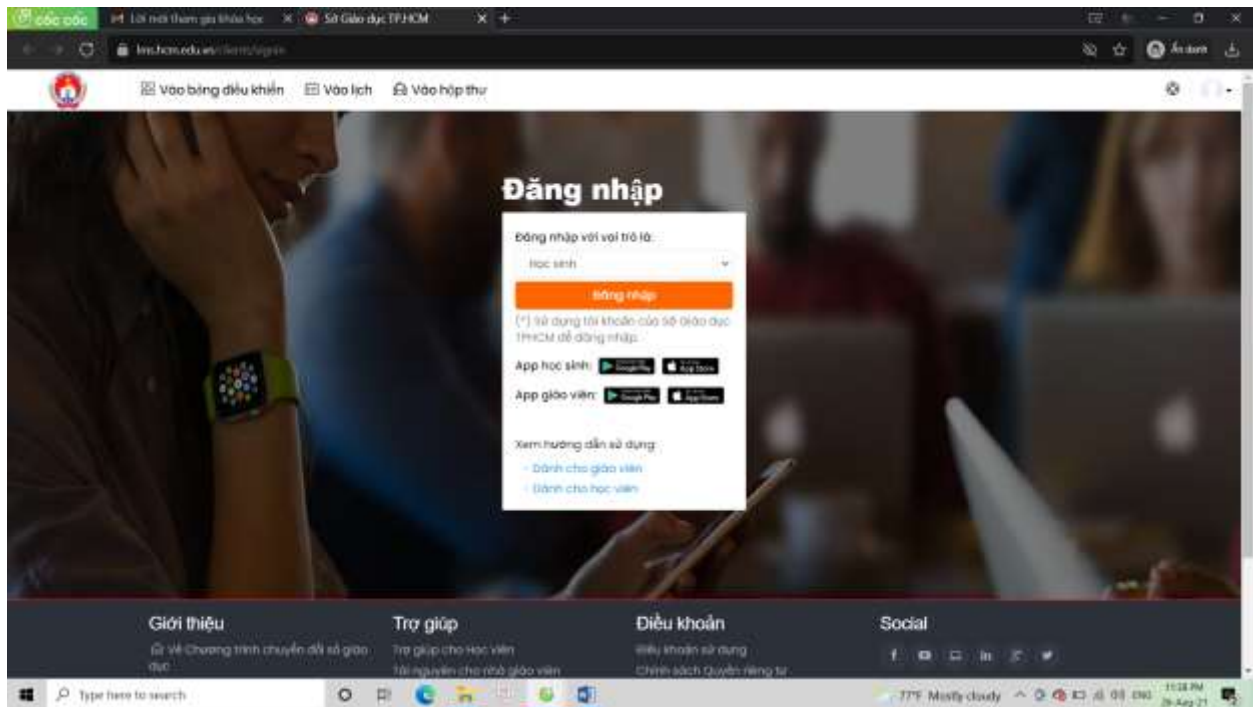

# HƯỚNG DẪN HỌC SINH VÀO PHÒNG HỌC TRỰC TUYẾN TRÊN LMS

**Bước 1:** Đăng nhập lms.hcm.edu.vn bằng tài khoản học sinh

- Nhập username và password

**Bước 2: Chọn khóa học tương ứng → Chọn “Redirect Tool” và chọn “Open in New Tab”.**

**Bước 3: Mở micro, mở camera, nhấn “Yêu cầu tham gia” để tham gia học trực tuyến.**