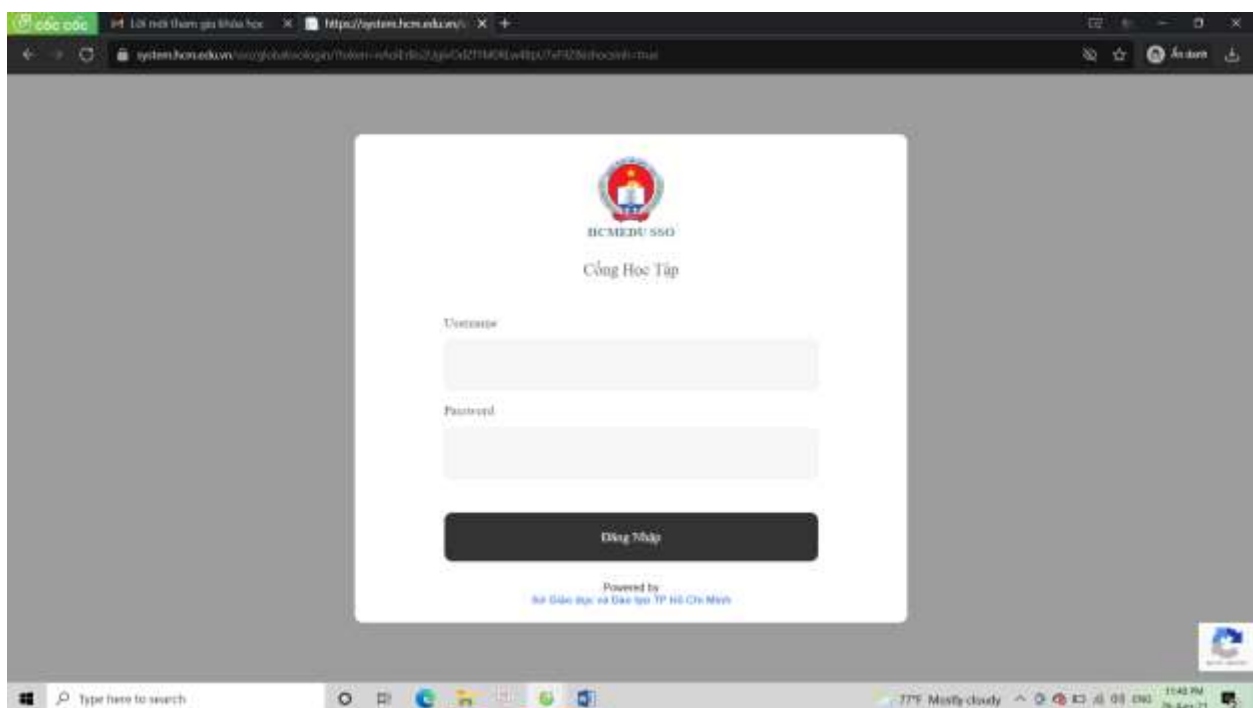

# HƯỚNG DẪN HỌC SINH VÀO PHÒNG HỌC TRỰC TUYẾN TRÊN LMS

**Bước 1:** Đăng nhập lms.hcm.edu.vn bằng tài khoản học sinh

- Nhập username và password

**Bước 2: Chọn khóa học tương ứng → Chọn “Redirect Tool” và chọn “Open in New Tab”.**

**Bước 3: Mở micro, mở camera, nhấn “Yêu cầu tham gia” để tham gia học trực tuyến.**