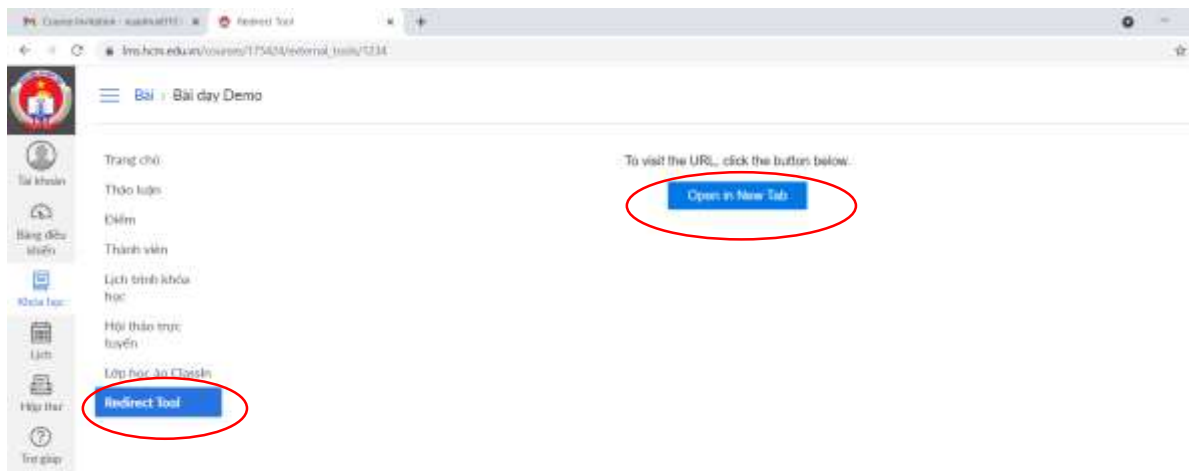

# HƯỚNG DẪN HỌC SINH VÀO PHÒNG HỌC TRỰC TUYẾN TRÊN LMS

**Bước 1:** Đăng nhập lms.hcm.edu.vn bằng tài khoản học sinh

- Nhập username và password

**Bước 2: Chọn khóa học tương ứng → Chọn “Redirect Tool” và chọn “Open in New Tab”.**

**Bước 3: Mở micro, mở camera, nhấn “Yêu cầu tham gia” để tham gia học trực tuyến.**